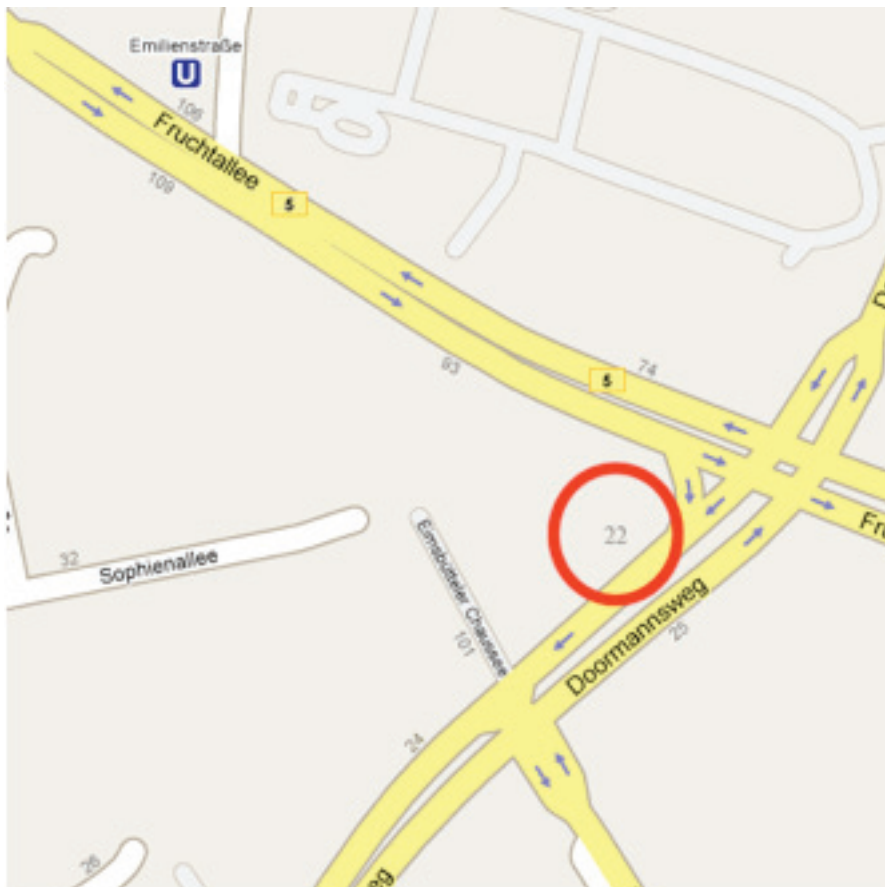

Anfahrt Doormannsweg 22

Mit öffentlichen Verkehrsmitteln:

U-Bahn Linie U2 Richtung Niendorf bis zur Haltestelle Emilienstraße. Aus dem Ausgang der Haltestelle rechts abbiegen und die Fruchttallee überqueren. Hinter dem Fußgängerüberweg links abbiegen und der Fruchttallee ca. 250 Meter bis zur Kreuzung Doormannsweg folgen. Dort rechter Hand den Haupteingang des Hochhauses Doormannsweg 22 betreten. Unser Büro befindet sich im 19. Stockwerk.

Mit dem Auto:

A7 Abfahrt Stellingen. Rechts abbiegen Richtung Altona auf die Kieler Straße. Links halten und nach ca. 3 Kilometern links in den Eimsbütteler Marktplatz abbiegen. Der Vorfahrtsstraße folgen, bis der Eimsbütteler Marktplatz in die Fruchttallee mündet. Der Fruchttallee ca. 1 km folgen, bis rechter Hand ein Hochhaus zu sehen ist. Neben dem Hochhaus an der Kreuzung rechts in den Doormannsweg abbiegen. In der ersten Auffahrt rechts finden Sie unsere Kundenparkplätze an der rechten Hauswand. Unser Büro befindet sich im 19. Stockwerk des Hochhauses Doormannsweg 22.

Klingeln im Doormannsweg 22:

Hinter der Eingangstür befindet sich links das Klingel-Terminal des Hauses. Dort die Nummer unseres Büros eingeben, #162, und den Knopf für die Klingel drücken.

Doormannsweg 22
20259 Hamburg
Tel 040/414 33 38 – 30
Fax 040/414 33 38 – 18
info@hbzv.com
www.hbzv.com

TEAMNORDEN ✦

WERBEAGENTUR GMBH
DOORMANNSWEG 22
D-20259 HAMBURG
FON +49(0)40/43 27 86 27
FAX +49(0)40/43 27 86 43
E-MAIL INFO@TEAMNORDEN.DE
WWW.TEAMNORDEN.DE